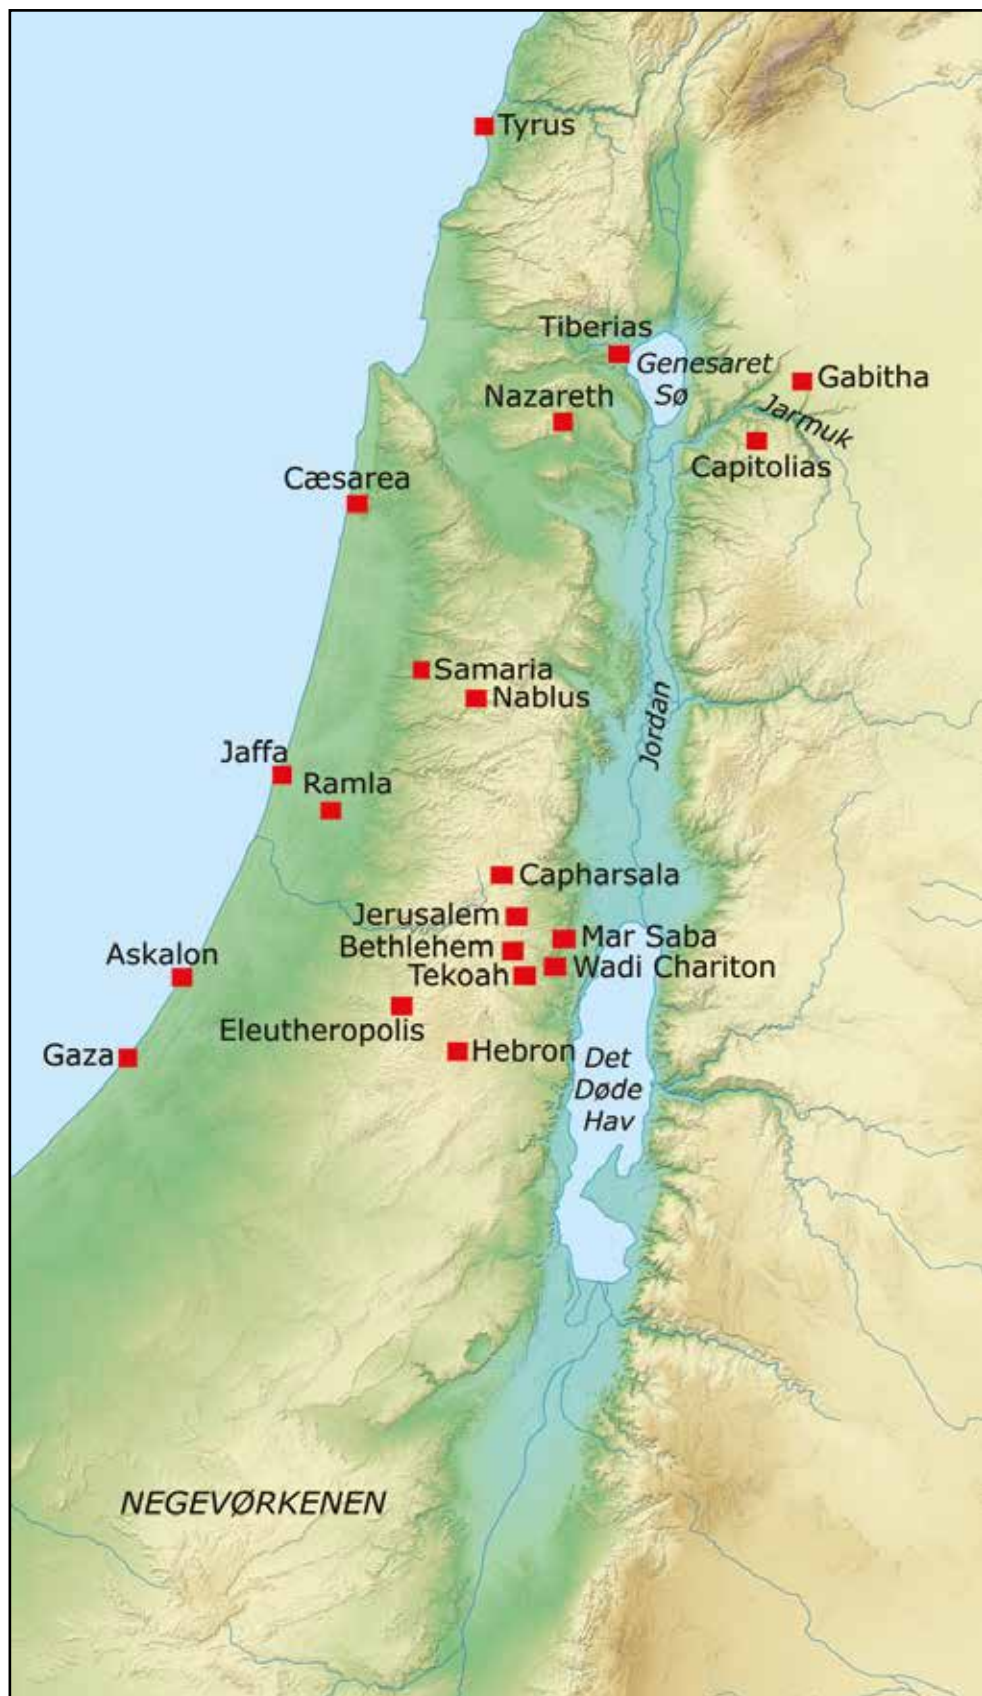

Michael Pihl &
Jesper M. Rosenløv

Historiske kort til
Korstogene
– islams ekspansion og kristen modoffensiv

Frydenlund

1. Den Arabiske Halvø omkring år 600. (Side 15 i bogen).

7. De vigtigste slag og sammenstød.
(Side 29 i bogen).

13. De vigtigste riger og stormagter ca. 632. (Side 43 i bogen).

16. Kalifatets ekspansion. (Side 47 i bogen).

18. Anatolien, Syrien, Palæstina, Mesopotamien og det vestlige Persien. (Side 52 i bogen).

35. Spanien og Frankerriget. (Side 97 i bogen).

39. Italien, Grækenland og Anatolien. (Side 103 i bogen).

55. Det første korstog. (Side 135 i bogen).

61. Korsfarerstatene. (Side 153 i bogen).

84. Det Osmanniske Riges ekspansion i Østeuropa. (Side 198 i bogen).