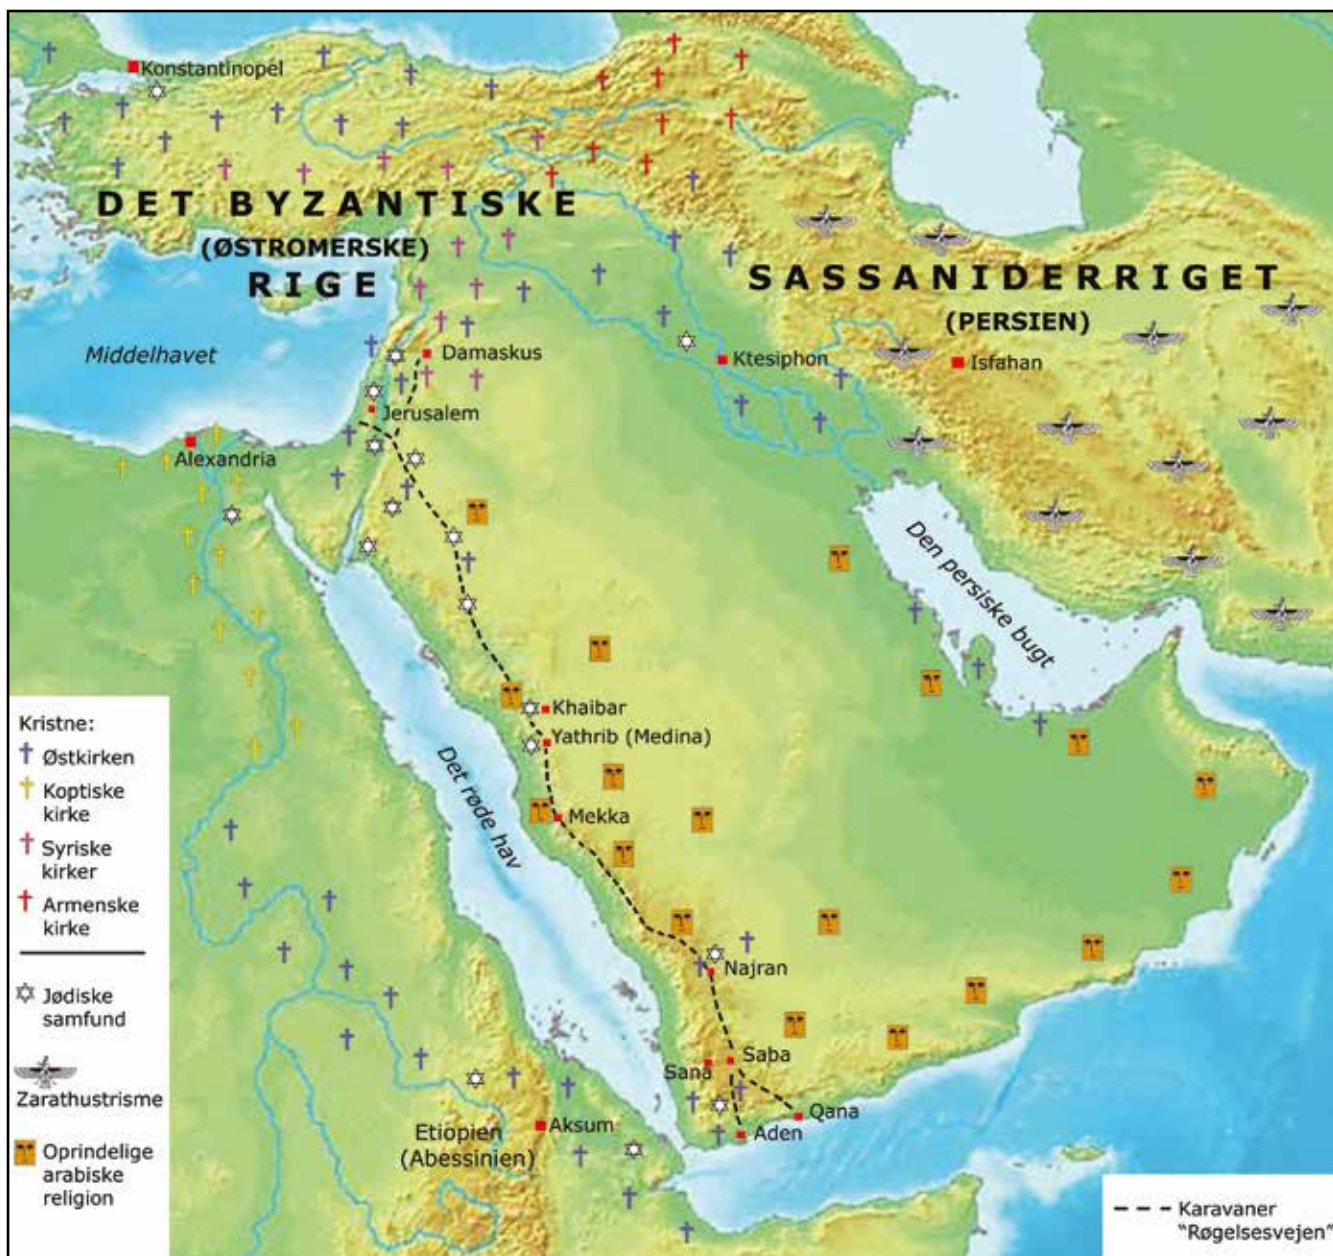

Michael Pihl &
Jesper M. Rosenløv

Historiske kort til
Korstogene
– islams ekspansion og kristen modoffensiv

Frydenlund

1. Den Arabiske Halvø omkring år 600. (Side 15 i bogen).

7. De vigtigste slag og sammenstød.
(Side 29 i bogen).

13. De vigtigste riger og stormagter ca. 632. (Side 43 i bogen).

16. Kalifatets ekspansion. (Side 47 i bogen).

18. Anatolien, Syrien, Palæstina, Mesopotamien og det vestlige Persien. (Side 52 i bogen).

35. Spanien og Frankerriget. (Side 97 i bogen).

39. Italien, Grækenland og Anatolien. (Side 103 i bogen).

55. Det første korstog. (Side 135 i bogen).

61. Korsfarerstatene. (Side 153 i bogen).

84. Det Osmanniske Riges ekspansion i Østeuropa. (Side 198 i bogen).